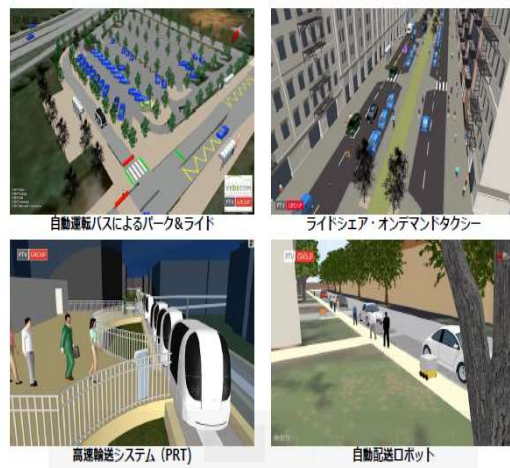

走り出そう みんなで描く“グリーン”な未来へ

福岡モビリティショー

12 | 22・23・24・25

DEC. | FRI. | SAT. | SUN. | MON. | 9:30-18:00 (最終日は17:00まで)

次世代モビリティ展示・体感・試乗会コーナー

「空飛ぶクルマ」VRによる自動運転試乗

3次元データ都市モデルを活用したバーチャルリアルティ「空飛ぶクルマ」自動運転試乗体験
(EMoBIA (株)ネクストシステム (株)ゼンリン)

道路・運転環境シミュレータ

自動運転に向けた、道路・道路環境シミュレーションモデルを実演
(EMoBIA (株)RYODEN)

人の移動、交通流シミュレータ

地域公共交通モビリティサービスの普及・促進に向けた、人の移動、交通流等の予測シミュレーターを紹介

(EMoBIA 熊本学園大学)

交通シミュレーションソフトウェア

世界で展開中のマルチモーダル交通シミュレーションソフトウェアを紹介

(EMoBIA (株)PTV グループジャパン)